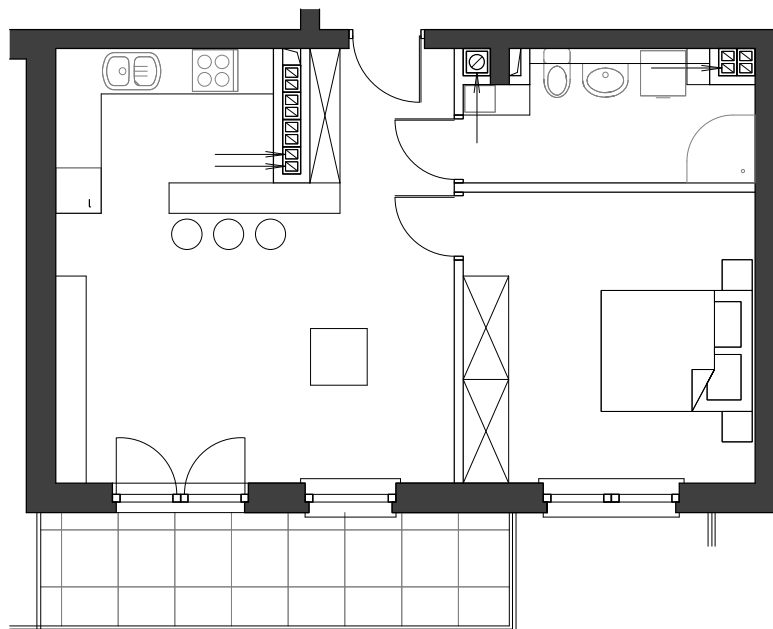

Karta lokalu - Wańkowicza 6

Opis:
Lokal mieszkalny składający się ze strefy wejściowej, pokoju dziennego, kuchni, pokoju oraz łazienki.
Do lokalu przynależy balkon.

Piętro:	3	Nr lokalu:	20	Pow. użytkowa (m2):	50,30	Pow. balkonu (m2):	9,18
Adres: ul.Melchiora Wańkowicza 6 59-700 Bolesławiec	Deweloper: PPHU 'BMA' Mirosław Ber ul.Kościuszki 18 59-700 Bolesławiec	Deweloper: PPHU 'MS' Sławomir Musiał ul.Brzozowa 42 59-700 Bolesławiec	Architekt: ARCHIPLAN Alicja Musiał ul. Daszyńskiego 29A 59-700 Bolesławiec				

Uwaga!
- Niniejszy projekt nie stanowi oferty w rozumieniu przepisów kodeksu cywilnego
- Powierzchnia użytkowa lokalu jest ustalana zgodnie z normą PN ISO-9836
- Przedstawiona aranżacja ma charakter przykładowy, umeblowanie nie stanowi wyposażenia nabywanego lokalu